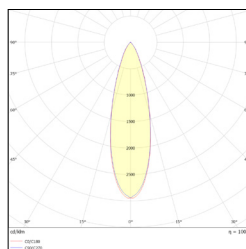

### TECHNISCHE DATEN

Spannung	DC 24 V	Strahlungswinkel	30°
Betriebstemperatur	0 °C až +30 °C	LED chips	SMD
Farbwiedergabeindex Ra	90 Ra	Material	Aluminium / PC
IP Schutzart	IP 20	Lichtfarbe	Schwarz
Lebensdauer	50 000 h	Montageart	Anbau / Wandanbau

### PRODUCT VARIANTS

BESTELLNUMER	LEISTUNG	LICHTSTROM	LICHTFARBE	LICHTAUSBEUTE	GEWICHT	A (mm)	B (mm)	C (mm)
21584	6 W	314 lm	3000 K / 4000 K / 6000 K	52 lm/W	0,08 kg	115	25	29
21585	12 W	518 lm	3000 K / 4000 K / 6000 K	43 lm/W	0,12 kg	222	25	29
21586	18 W	748 lm	3000 K / 4000 K / 6000 K	42 lm/W	0,18 kg	330	25	29