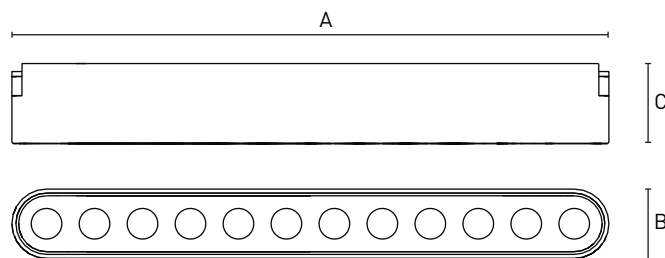

## TRACKLINE

### TECHNISCHE DATEN

Spannung	DC 24 V	Strahlungswinkel	30°
Betriebstemperatur	0 °C až +30 °C	LED chips	SMD
Farbwiedergabeindex Ra	90 Ra	Material	Aluminium / PC
IP Schutzart	IP 20	Lichtfarbe	Schwarz
Lebensdauer	50 000 h	Montageart	Anbau / Wandanbau

### PRODUCT VARIANTS

BESTELLNUMER	LEISTUNG	LICHTSTROM	LICHTFARBE	LICHTAUSBEUTE	GEWICHT	A (mm)	B (mm)	C (mm)
21584	6 W	314 lm	3000 K / 4000 K / 6000 K	52 lm/W	0,08 kg	115	25	29
21585	12 W	518 lm	3000 K / 4000 K / 6000 K	43 lm/W	0,12 kg	222	25	29
21586	18 W	748 lm	3000 K / 4000 K / 6000 K	42 lm/W	0,18 kg	330	25	29