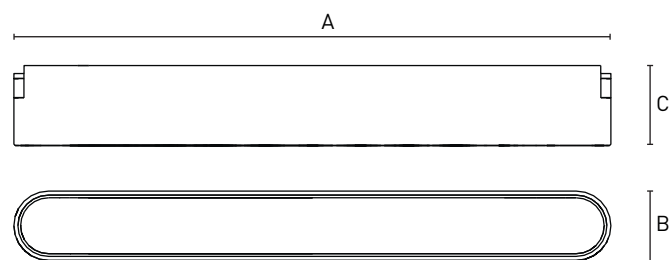

TRACKLINE

TECHNISCHE DATEN

Spannung	DC 24 V	Strahlungswinkel	115°
Betriebstemperatur	0 °C až +30 °C	LED chips	SMD
Farbwiedergabeindex Ra	90 Ra	Material	Aluminium / PC
IP Schutzart	IP 20	Lichtfarbe	Schwarz
Lebensdauer	50 000 h	Montageart	Anbau / Wandanbau

PRODUCT VARIANTS

BESTELLNUMER	LEISTUNG	LICHTSTROM	LICHTFARBE	LICHTAUSBEUTE	GEWICHT	A (mm)	B (mm)	C (mm)
21587	6 W	257 lm	3000 K / 4000 K / 6000 K	43 lm/W	0,08 kg	115	25	29
21588	12 W	522 lm	3000 K / 4000 K / 6000 K	44 lm/W	0,14 kg	222	25	29
21589	18 W	648 lm	3000 K / 4000 K / 6000 K	36 lm/W	0,20 kg	330	25	29