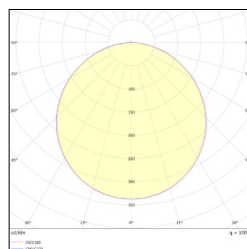

TRACKLINE

TECHNISCHE DATEN

Spannung	DC 24 V	Strahlungswinkel	115°
Betriebstemperatur	0 °C až +30 °C	LED chips	SMD
Farbwiedergabeindex Ra	90 Ra	Material	Aluminium / PC
IP Schutzart	IP 20	Lichtfarbe	Schwarz
Lebensdauer	50 000 h	Montageart	Anbau / Wandanbau

PRODUCT VARIANTS

BESTELLNUMER	LEISTUNG	LICHTSTROM	LICHTFARBE	LICHTAUSBEUTE	GEWICHT	A (mm)	B (mm)	C (mm)
21587	6 W	257 lm	3000 K / 4000 K / 6000 K	43 lm/W	0,08 kg	115	25	29
21588	12 W	522 lm	3000 K / 4000 K / 6000 K	44 lm/W	0,14 kg	222	25	29
21589	18 W	648 lm	3000 K / 4000 K / 6000 K	36 lm/W	0,20 kg	330	25	29